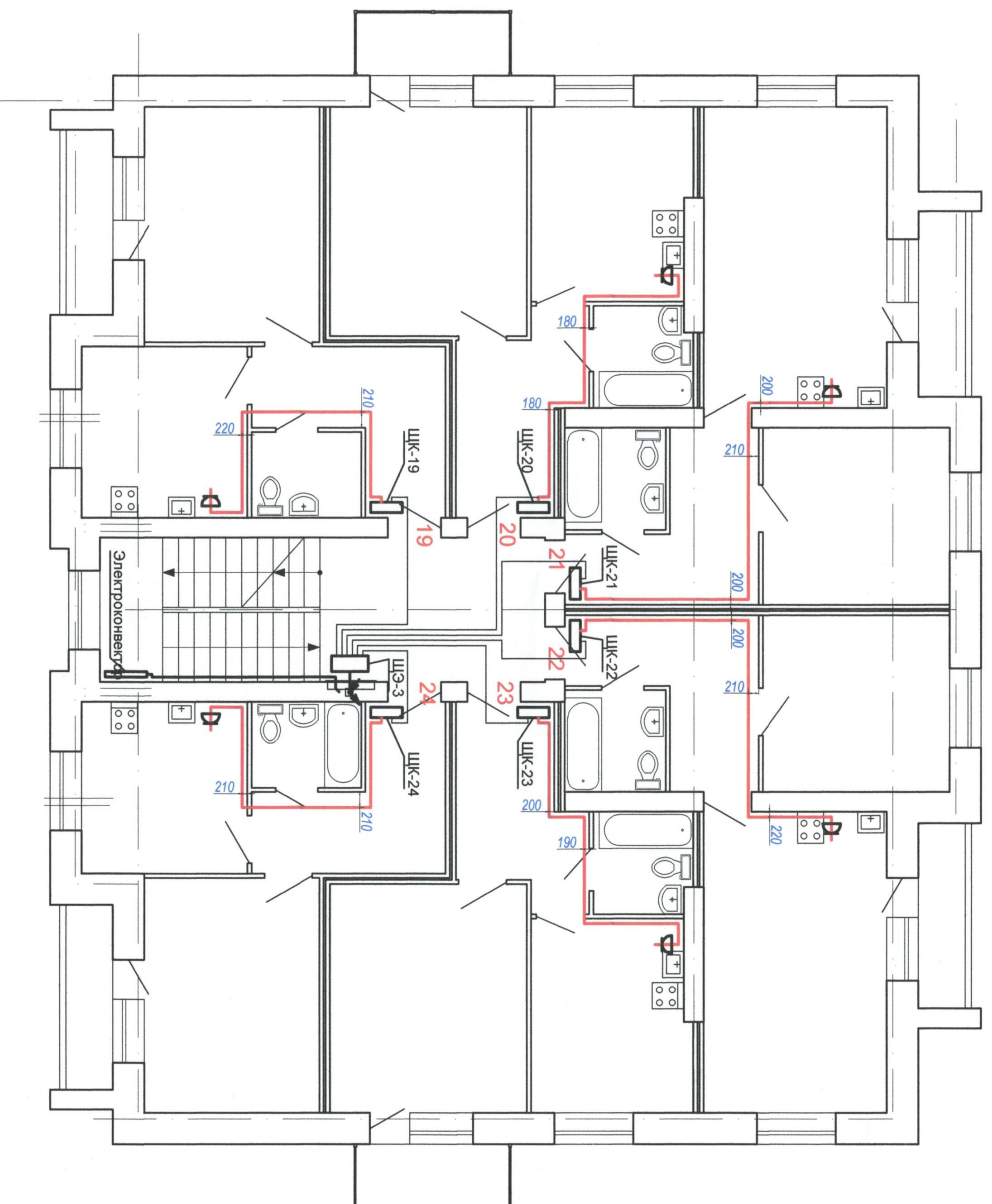

Исполнительная схема №4
Схема расположения электрооборудования на четвертом этаже
объекта: "Многоквартирный жилой дом по ул. Голицына, д.113 в
г. Краснослободск Волгоградской области"

Директор ООО "ГЛОБЭКС"

Карманов С.А.