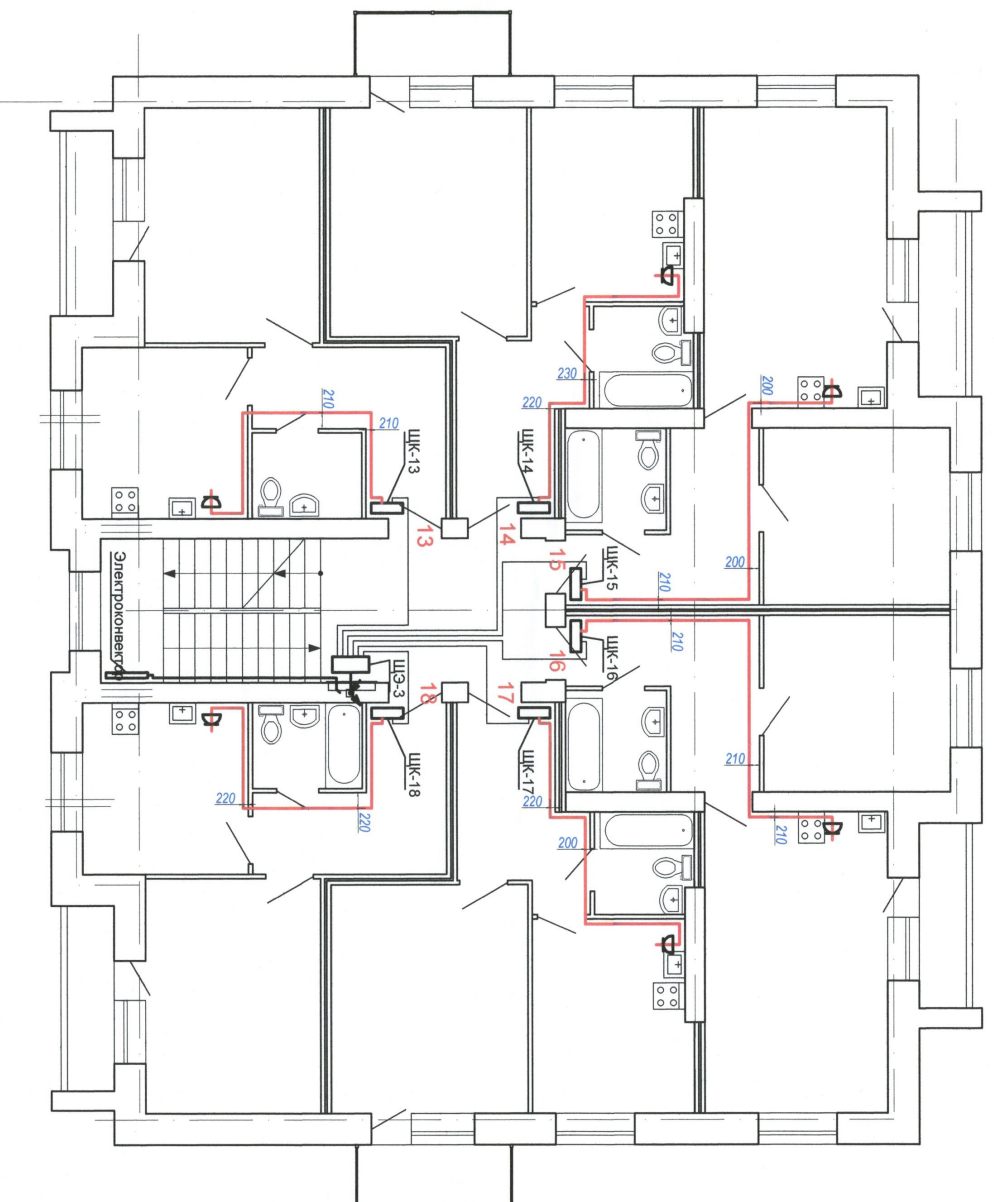

Исполнительная схема №2
Схема расположения электрооборудования на втором этаже
объекта: "Многоквартирный жилой дом по ул. Голицына, д.113 в
г. Краснослободск Волгоградской области"

Директор ООО "ГЛОБЭКС"

Карманов С.А.

Исполнительная схема №3
Схема расположения электрооборудования на третьем этаже
объекта: "Многоквартирный жилой дом по ул. Голицына, д.113 в
г. Краснослободск Волгоградской области"

Директор ООО "ГЛОБЭКС"