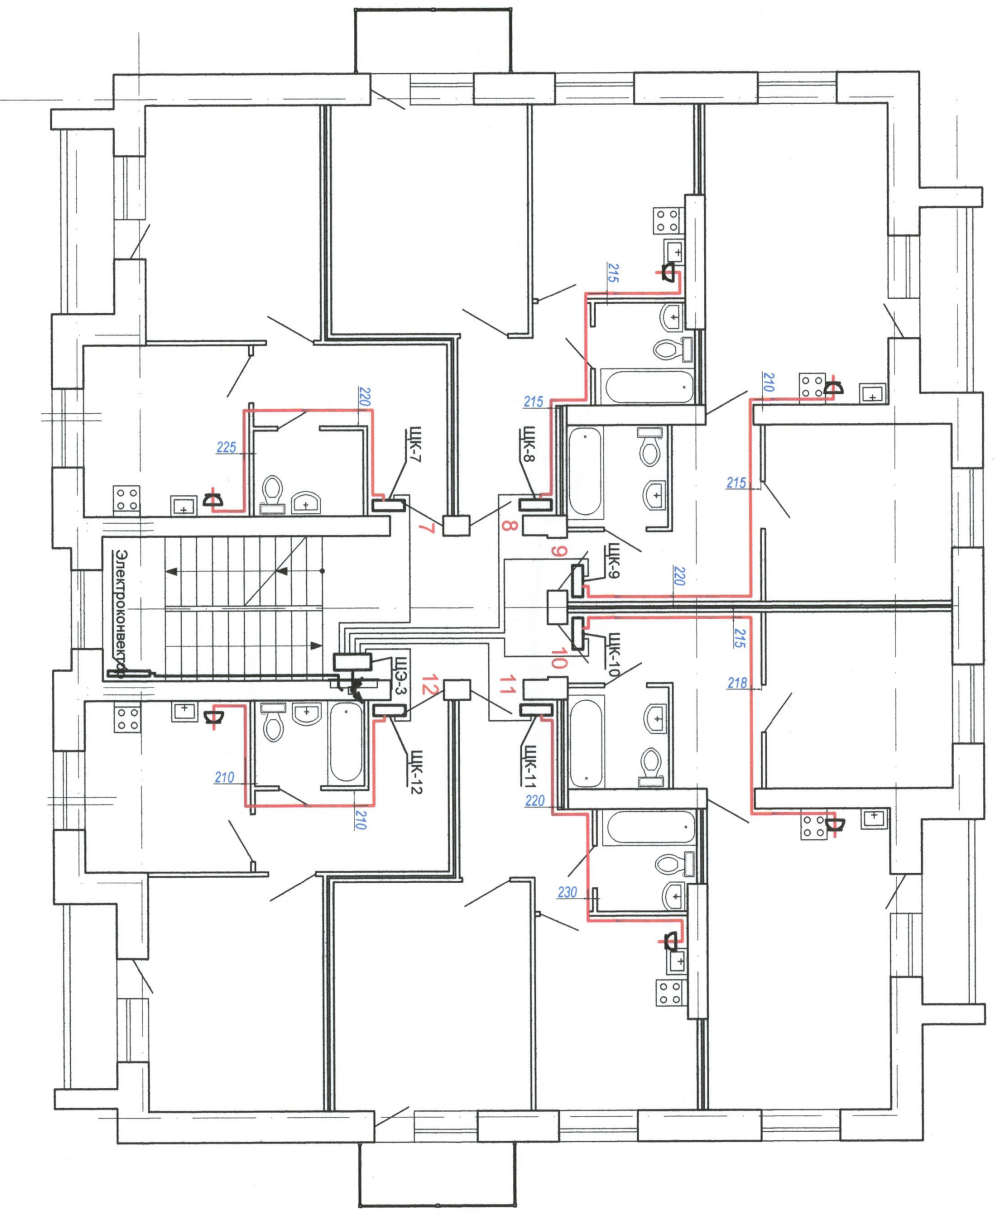

Исполнительная схема №2
Схема расположения электрооборудования на втором этаже
объекта: "Многоквартирный жилой дом по ул. Голицына, д.113 в
г. Краснослободск Волгоградской области"

Директор ООО "ГЛОБЭКС"

Карманов С.А.

Исполнительная схема №3
Схема расположения электрооборудования на третьем этаже
объекта: "Многоквартирный жилой дом по ул. Голицына, д.113 в
г. Краснослободск Волгоградской области"

Директор ООО "ГЛОБЭКС"